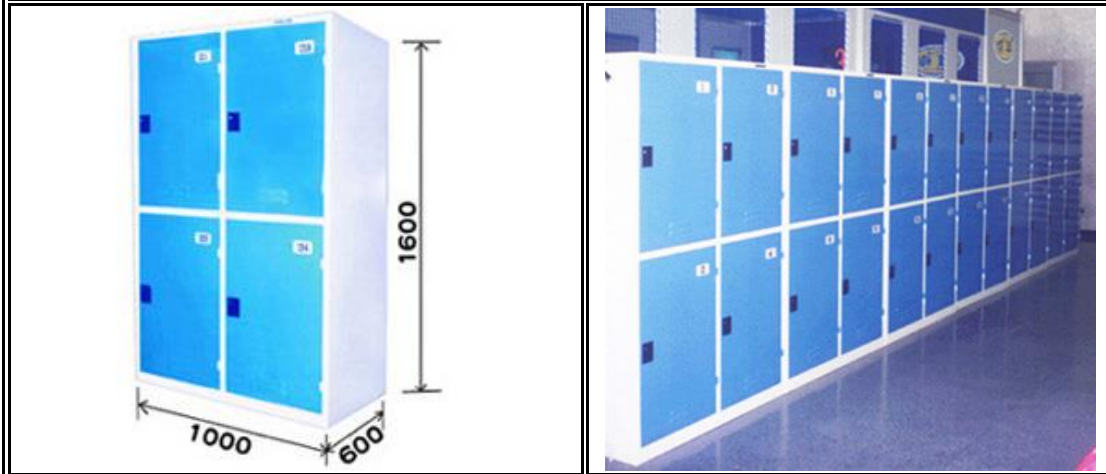

特注会員ロッカー

TL-222 ダブルバッグ用ロッカー

形態	2列2段/4人用
収納バック	2個用
外形寸法	H1600/W1000/D600mm
施錠	施錠式
扉の色	標準色 ライトブルー
筐体の色	標準色 アイボリーホワイト

※ダブルバックの外形寸法はメーカーによって
違いますので注文時にお知らせ下さい。

株式会社日本テクニカルセンター	
〒	190-0013
住所	東京都立川市富士見町1-19-3
電話	042-525-6800
FAX	042-523-3275
ホームページ	http://www.nihon-tec.com/