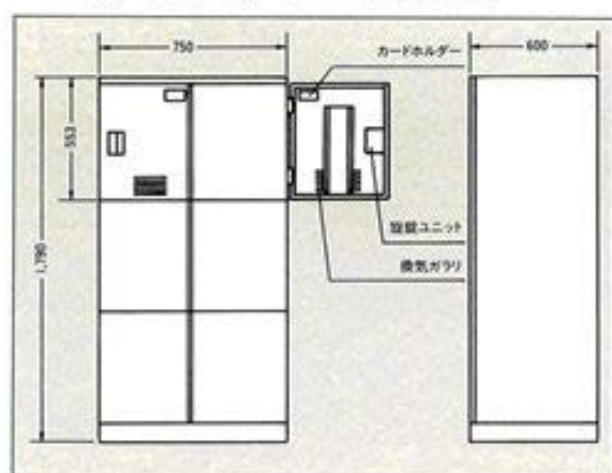

# 会員ロッカー

〈2個入バッグ用〉

大型ダブルバッグも  
らくらく入る……  
奥行き60cm!

丈夫さ抜群……  
1mm厚ボンデ鋼板

## KL-231

### 〈仕様〉

形態	2列3段
寸法	高さ1,790×幅750×奥行き600mm
塗装	エポキシラジエ付塗装
塗装色	本体:アイボリーホワイト 扉:ライトブルー

代理店・特約店

日本テクニカルセンター

〒190 東京都立川市富士見町1-19-3

TEL 042-525-6800

FAX 042-523-3275