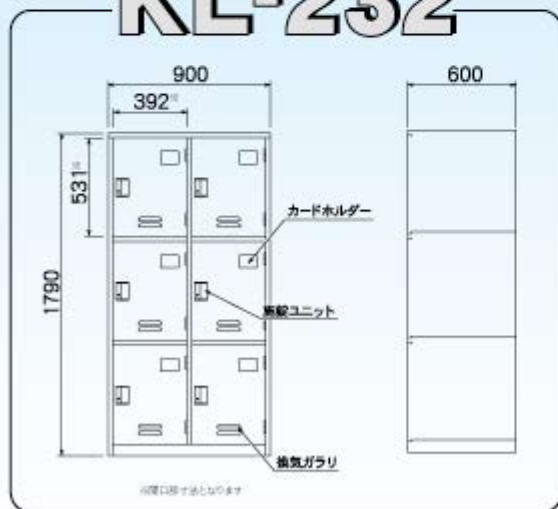

会員ロッカー

ダブルバック用ワイドロッカー

KL-232

大型ダブルバックも
らくらく入る幅90cm!

ロッカーの各底板に
「特殊鋼板」を重ねた
強化二重構造!

KL-232

《仕様》

形態 2列3段/6人用(箱錠式)

外形寸法 高さ1,790×幅900×奥行600mm

塗装色 扉:ライトブルー 本体:アイボリーホワイト

○仕様・外觀等は予告なく変更する場合があります。予めご了承下さい。

株式会社 日本テクニカルセンター

TEL:042-525-6800 FAX:042-523-3275

〒190-0013 東京都立川市富士見町1-19-3 <http://www.nihon-tec.com/>