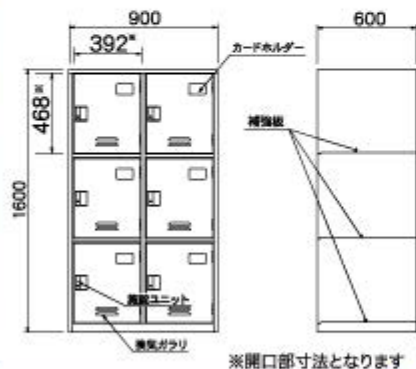

低層シリーズ

ロッカーの名産品に「特殊耐撞」を兼ねた
強化三重構造!!
耐久性に優れています

ダブルバック用 会員ロッカー

低層ワイドロッカー KL-236

3段目のバックの出し入れが
スムーズに出来ます!

従来品
高さ1,790mm

低層シリーズ KL-236
高さ1,600mm

約130mm低く
なりました

KL-236

《仕様》

形態 2列3段/6人用(施設式)

外形寸法 高さ1,600×幅900×奥行600mm

塗装色 ... 扉: ライトブルー 本体: アイボリーホワイト
(※付属品)

株式会社 **日本テクノカシセンター**

TEL:042-525-6800 FAX:042-523-3275

〒190-0013 東京都立川市富士見町1-19-3 <http://www.nihon-tec.com/>